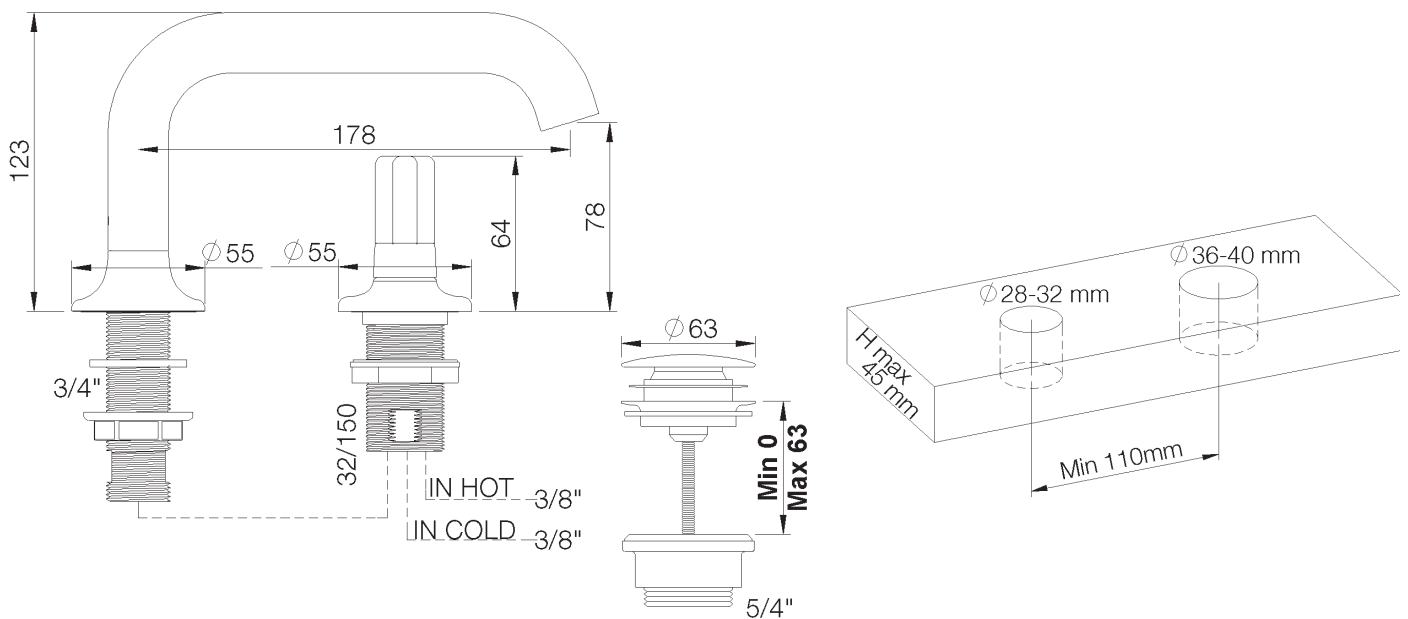

**PRODUCT TECHNICAL SHEET**

Collection :

**Times**

Ref. :

**4573.11.45**

Mitigeur de lavabo à poser 2 trous, avec vidage

2-gats ééngreeps wastafelmengkraan, met lediging

2-hole single-lever washbasin mixer, with push-up waste

**Picture**

**Product details**

Flow at 3 bar : Restricted 7,5 l/min

Internal mechanism : Joystick ceramic cartridge (90°)

**Technical drawing**

RAO.V01